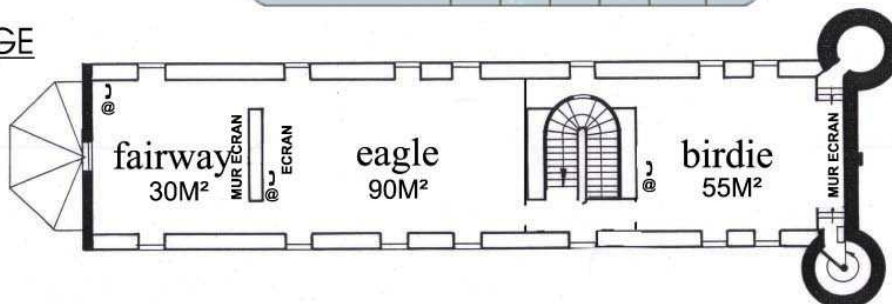

## Salles & salons château

	Présentation de la salle					
	Surface	U	Théâtre	Classe	Couvert	Cocktail
Espace Diamant	400		120		250	500
Salle Diamant	180		120		120	225
Salle Emeraude	550				400	700
Salon Rubis	75	40	70	45		
Salon Saphir	55	30	50	40		
Salon Albatros	95	45	90	60		
Salon Swing (s/com)	30	20	30	25		
Salon Drive	55	30	50	40		
Salon Eagle	95	45	90	60		
Salon Fairway (s/com)	30	20	30	25		
Salon Birdie	55	30	50	40		

### 2ème ETAGE

### REZ DE JARDIN

ESPACE DIAMANT 400M²

SALLE DIAMANT 180M²