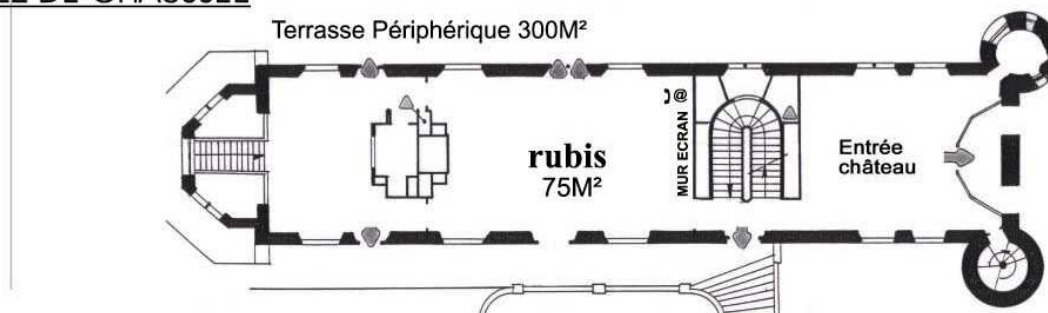

## Salles & salons château

	Présentation de la salle					
	Surface	U	Théâtre	Classe	Couvert	Cocktail
Espace Diamant	400		120		250	500
Salle Diamant	180		120		120	225
Salle Emeraude	550				400	700
Salon Rubis	75	40	70	45		
Salon Saphir	55	30	50	40		
Salon Albatros	95	45	90	60		
Salon Swing (s/com)	30	20	30	25		
Salon Drive	55	30	50	40		
Salon Eagle	95	45	90	60		
Salon Fairway (s/com)	30	20	30	25		
Salon Birdie	55	30	50	40		

### 2ème ETAGE

### REZ DE JARDIN

ESPACE DIAMANT 400M²

SALLE DIAMANT 180M²