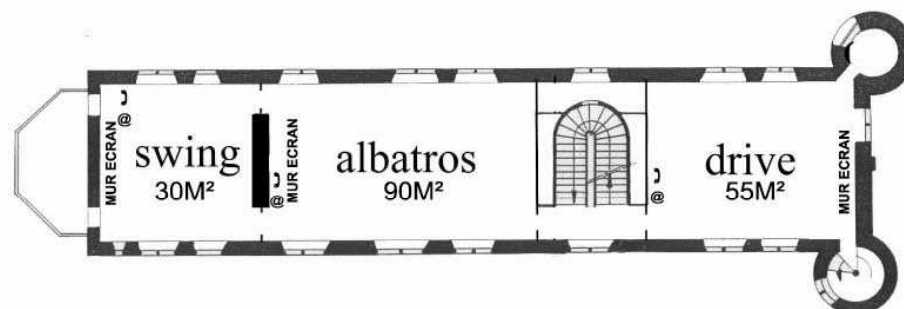

Salles & salons château

	Présentation de la salle					
	Surface	U	Théâtre	Classe	Couvert	Cocktail
Espace Diamant	400		120		250	500
Salle Diamant	180		120		120	225
Salle Emeraude	550				400	700
Salon Rubis	75	40	70	45		
Salon Saphir	55	30	50	40		
Salon Albatros	95	45	90	60		
Salon Swing (s/com)	30	20	30	25		
Salon Drive	55	30	50	40		
Salon Eagle	95	45	90	60		
Salon Fairway (s/com)	30	20	30	25		
Salon Birdie	55	30	50	40		

2ème ETAGE

1er ETAGE

REZ DE CHAUSSEE

REZ DE JARDIN

ESPACE DIAMANT 400M²

SALLE DIAMANT 180M²