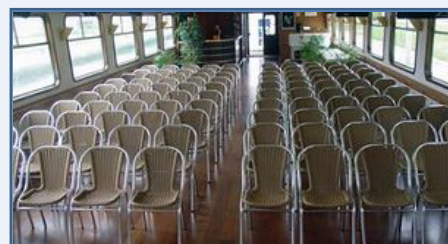

- Jusqu'à 150 personnes
- Une salle de 180m2 climatisée, totalement modulable
- Stores obscurcissant électriques
- Bar licences IV
- Matériels sono et vidéo
- Parking privatif gratuit en face du bateau